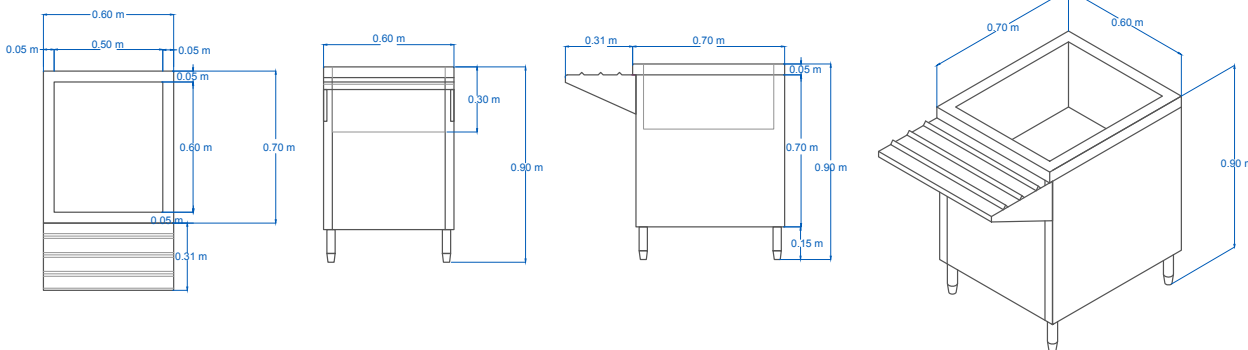

BARRA CON PANERA

DE ACERO INOXIDABLE

Mod.
BP60

www.servinox.com.mx

CARACTERÍSTICAS

- Barra con panera.
- Cubierta de acero inoxidable calibre 18.
- Forros de acero inoxidable calibre 20.
- Patas de tubo con regatón nivelador.

DIMENSIONES

MODELO	FRENTE	FONDO	ALTO
BP60	0.60 m	0.70 m	0.90 m

Las fotografías o dibujos son ilustrativos. Sujetos a cambio sin previo aviso.